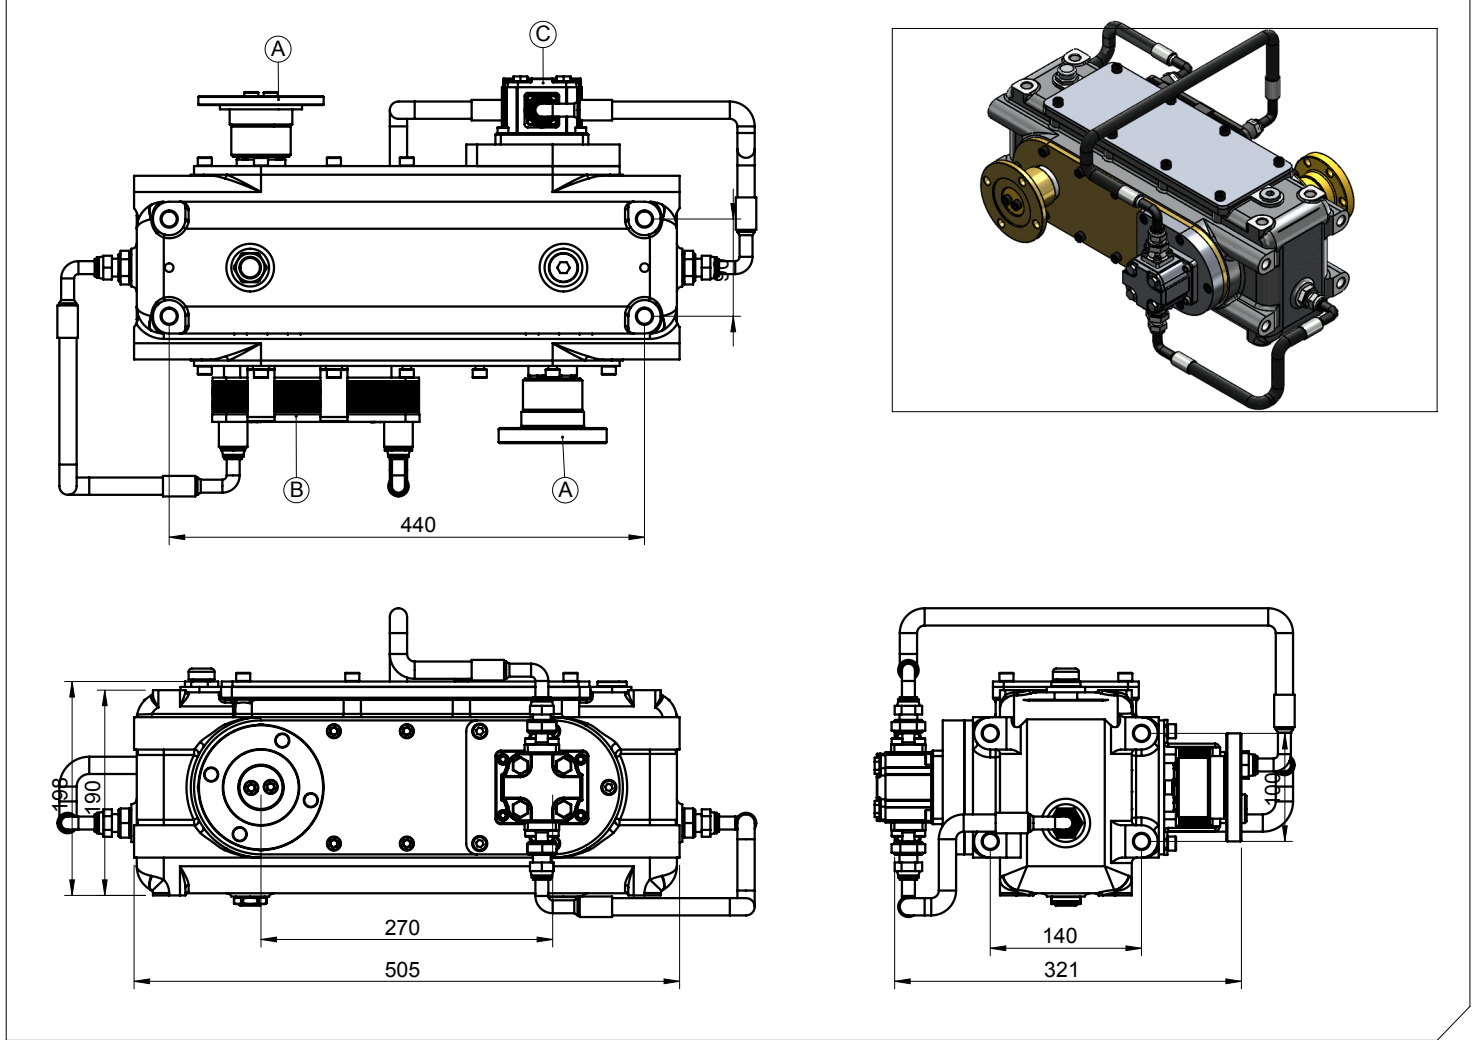

Araç Tipi Vehicle Type	ÜNİVERSAL 4 EKSEN FREZELİ REDÜKTÖR/ UNIVERSAL 4-AXIS SPLINED REDUCTOR
Şanzıman Tipi Gearbox Type	

Ürün Kodu / Product Code
KRD.19.ESJ

Ürün Görünümleri / Products View

Opsiyonlar / Options

A: Redüktör Giriş Ve Çıkış Flanş (DIN100 6Delikli) (Opsiyonel) B: Eşanjör tip soğutucu C: Grup 1 yağlama pompası	A: Reductor Input and Output Flanged (DIN100 6Bolts) (Optional) B: heat exchangers for cooling system C: Group 1 oil pump
---	--

Teknik Bilgi / Technical Data

Güç / Power (Kw)	Maksimum Tork / Maximum Torque		Çevrim Oranı Ratio	Bağlantı Şekli Mounting Side	Kumanda Kontrol Control Type
	Nm	Kgm			
1000 Dev. / Dak.				ŞAFT/SHAFT	DİREKT/DIRECT
100	955	97.3	1/1 1/1.4	Ağırlık / Weight (Kg)	Dönüş Yönü / Rotation Sense
				35	SAĞ-SOL/CW-CCW